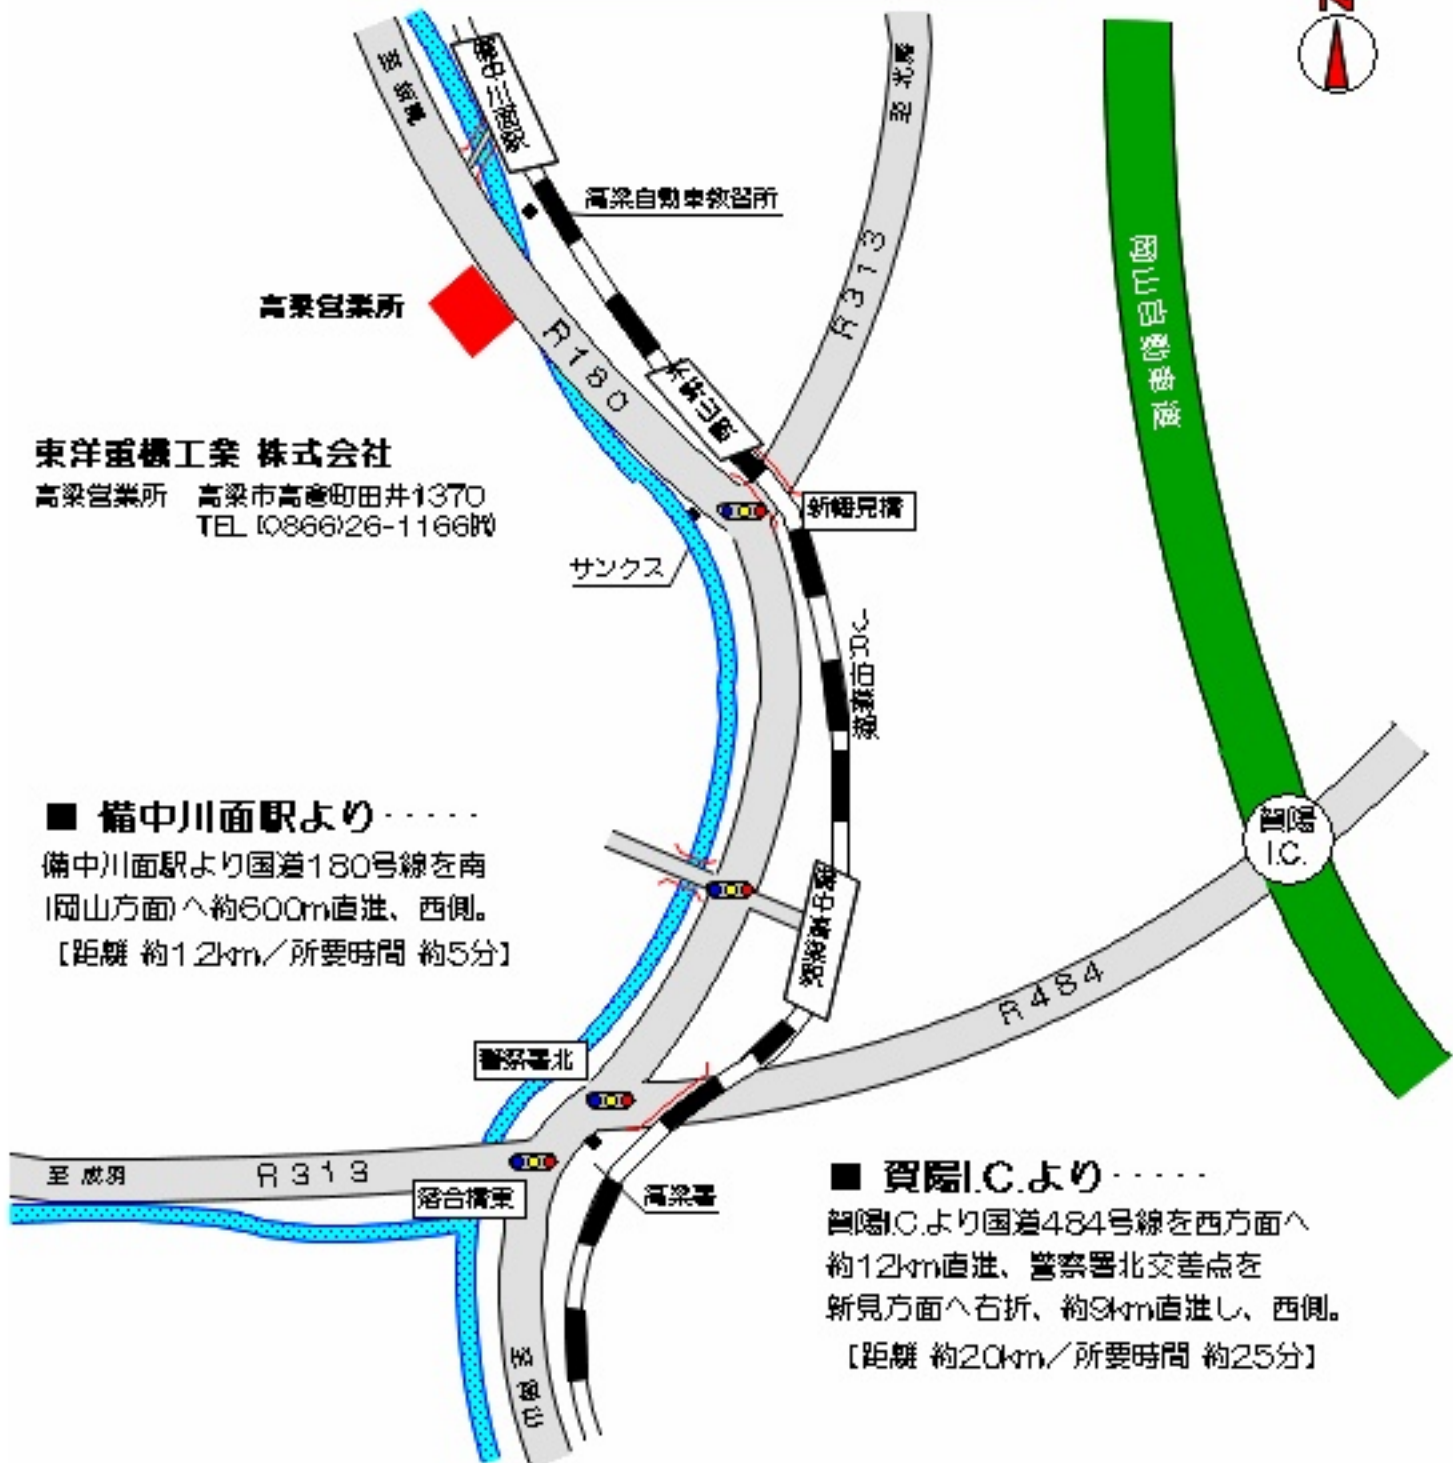

高粱営業所へのアクセス

東洋重機工業 株式会社
高粱営業所 高梁市高倉町田井1370
TEL 0866/26-1166(内)

■ 備中川面駅より……
備中川面駅より国道180号線を南
岡山方面へ約600m直進、西側。
【距離 約1.2km/所要時間 約5分】

■ 高橋ICより……
高橋ICより国道484号線を西方面へ
約12km直進、警察署北交差点を
新見方面へ右折、約9km直進し、西側。
【距離 約20km/所要時間 約25分】